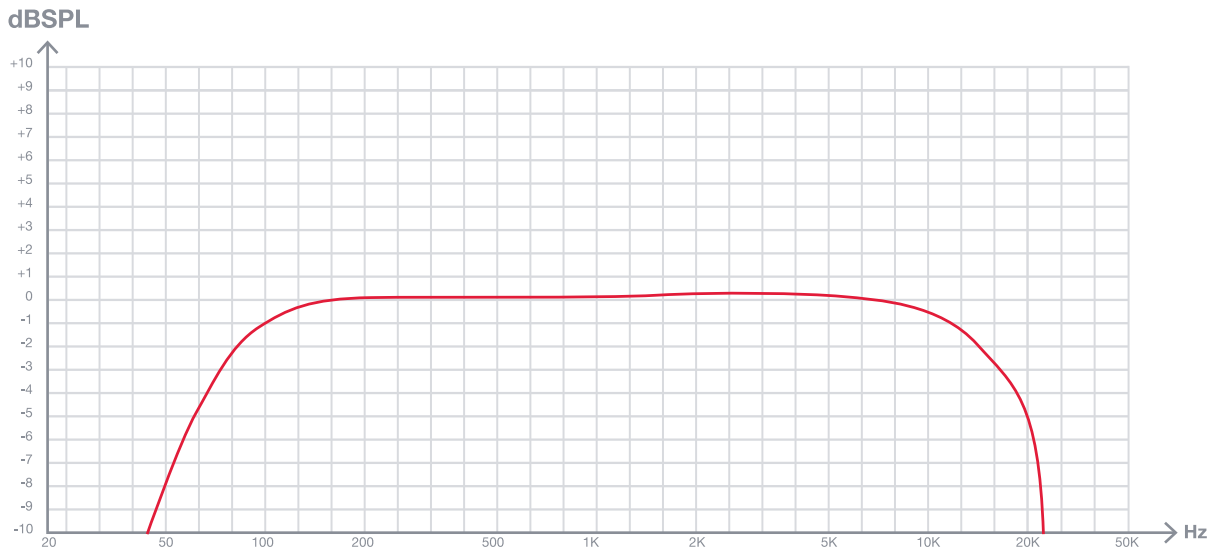

•  SPL vs Frequency

Amplia la información de los productos en:  
<https://fonestar.com/MAX-240Z>